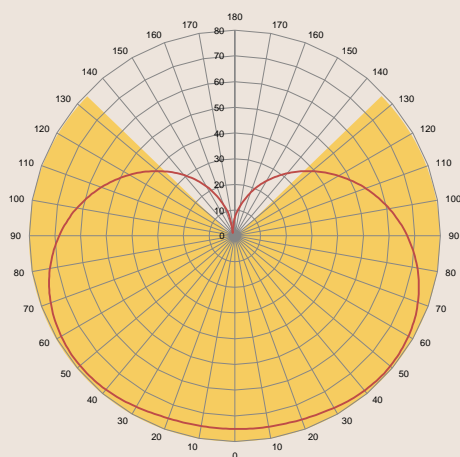

LICHTTECHNISCHE DATEN

Nennlichtstrom	800 lm
Bemessungslichtstrom	806 lm
Lichtfarbe	Warmweiß
Farbtemperatur	2700 K
Farbwiedergabeindex Ra	90
Lichtausbeute (Effizienz)	77 lm/W
Lampenlichtstromerhalt am Ende der Nennlebensdauer	70 %
Abstrahlwinkel	270°
Farbkonsistenz	< 6 Stufen MacAdam-Ellipse
Von LEDON empfohlenes Glühlampenäquivalent bis zu	75 W
Glühlampenäquivalent *	60 W
Flicker Prozent	< 3 %

ELEKTRISCHE DATEN

Nennleistung	10,5 W		
Bemessungsleistung	10,5 W		
Betriebsfrequenz	50/60 Hz		
Nennspannung	230-240 V AC		
	<i>Nicht dimmbar</i>	<i>Dimmbar</i>	<i>Double-Click</i>
Leistungsfaktor	>0,5	0,7	0,5
Stromstärke (gemessener Wert)	84 mA	65 mA	85 mA
Stromstärke (berechneter Wert)	46 mA	46 mA	46 mA
Einschaltstrom	4,28 A	6,15 A	4,9 A

GRÖSSE & GEWICHT

Höhe	120 mm	120 mm	120 mm
Durchmesser	60 mm	60 mm	60 mm
Gewicht	138 g	147 g	147 g

GRAFIKEN

SPECTRAL POWER DISTRIBUTION OF LEDON 10.5W A60

270°

Eine Übersicht kompatibler Dimmer finden Sie unter <http://www.ledon-lamp.com/dimmer>