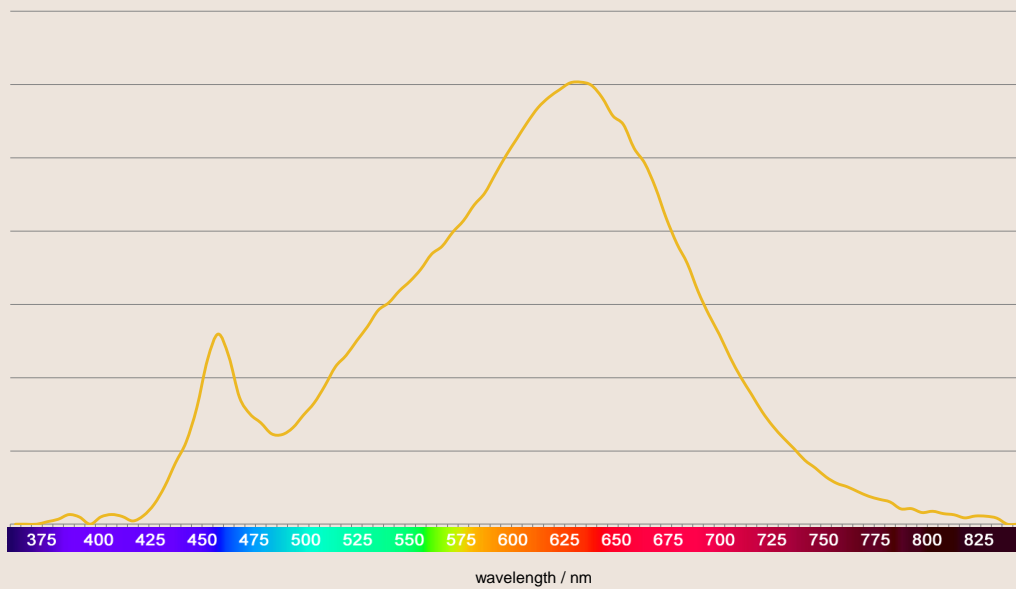

LED Lampe A60 10,5W E27

Die beste Option auf dem Markt wenn es darum geht, die beliebten Glühlampen mit 60 Watt zu ersetzen: Diese Lampe sorgt für schönes Licht bei einem Lichtstrom von 800 Lumen und einem Abstrahlwinkel von 270°. Ihre Farbwiedergabe von 90 Ra ist die beste ihrer Klasse und ihr warmweißes Licht bringt die wahre Schönheit und Behaglichkeit Ihres Zuhauses zum Vorschein.

ALLGEMEINE DATEN

Form	A60
Sockel	E27
Ausführung	Matt
Energieeffizienzklasse	A+
Gehäusematerial	Plastik / Metall
Nennlebensdauer	25 000 h
Nennlebensdauer in Jahren	25 (Brenndauer Ø 2,7 h pro Tag)
Bemessungslebensdauer	25 000 h
Anzahl Schaltzyklen bis zum vorzeitigen Ausfall	100 000
Zünd-/Anlaufzeit bis 100%	< 0,5 s
Tc (max)	85 °C
Quecksilbergehalt	0,0 mg
Lampenrecycling	Ja - beachten Sie bitte die örtlichen Vorschriften
Garantie	5 Jahre

LICHTTECHNISCHE DATEN

Nennlichtstrom	800 lm
Bemessungslichtstrom	806 lm
Lichtfarbe	Warmweiß
Farbtemperatur	2700 K
Farbwiedergabeindex Ra	90
Lichtausbeute (Effizienz)	77 lm/W
Lampenlichtstromerhalt am Ende der Nennlebensdauer	70 %
Abstrahlwinkel	270°
Farbkonsistenz	< 6 Stufen MacAdam-Ellipse
Von LEDON empfohlenes Glühlampenäquivalent bis zu	75 W
Glühlampenäquivalent *	60 W
Flicker Prozent	< 3 %

GRÖSSE & GEWICHT

Höhe	120 mm	120 mm	120 mm
Durchmesser	60 mm	60 mm	60 mm
Gewicht	138 g	147 g	147 g

GRAFIKEN

SPECTRAL POWER DISTRIBUTION OF LEDON 10.5W A60

270°

Eine Übersicht kompatibler Dimmer finden Sie unter <http://www.ledon-lamp.com/dimmer>